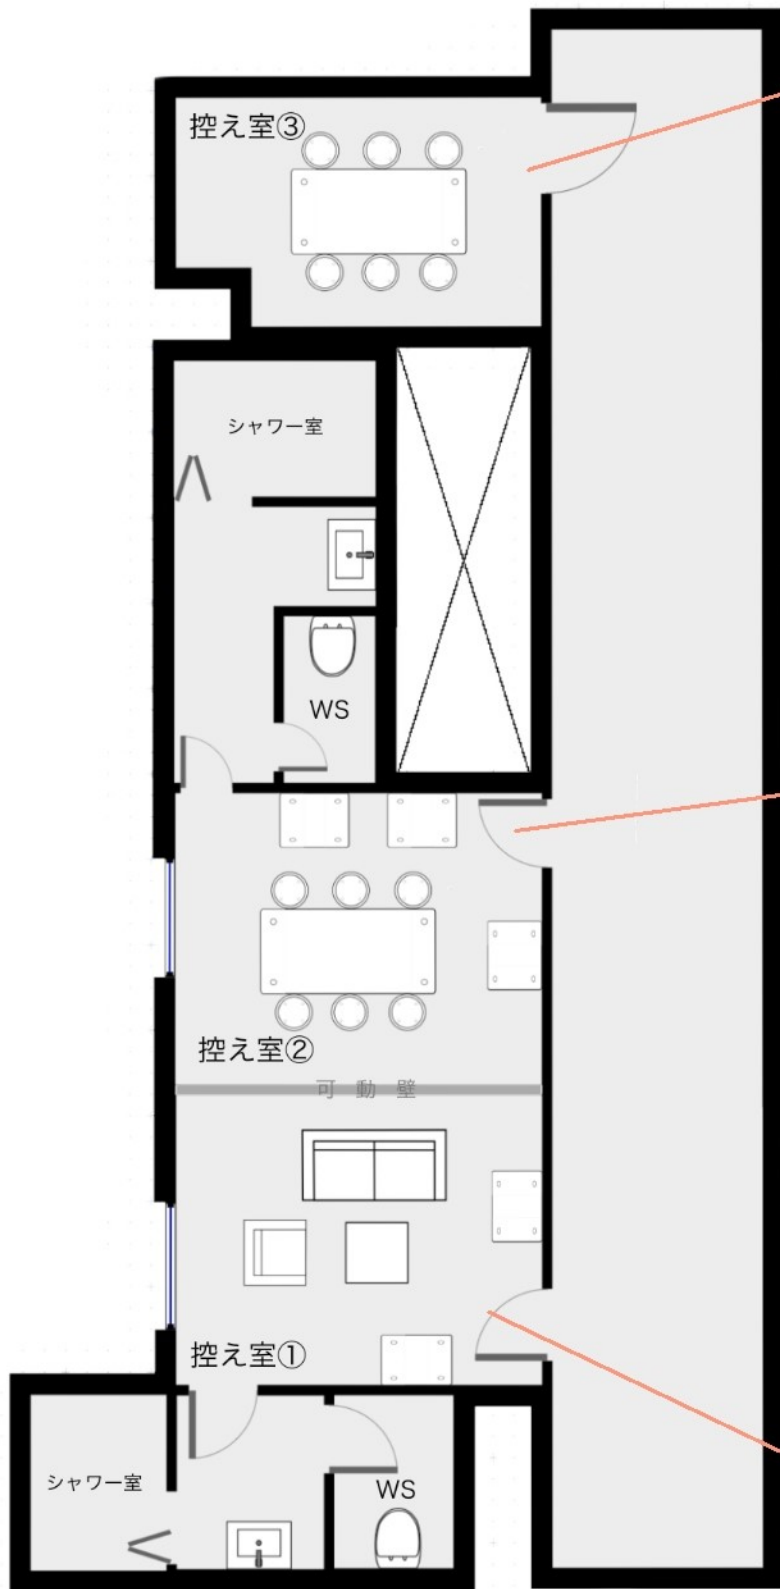

横浜YTJホール 控え室図面

控え室③

定員：6名程度
面積：8.74㎡

控え室②

定員：6名程度
面積：10.86㎡

控え室①

定員：6名程度
面積：11.46㎡