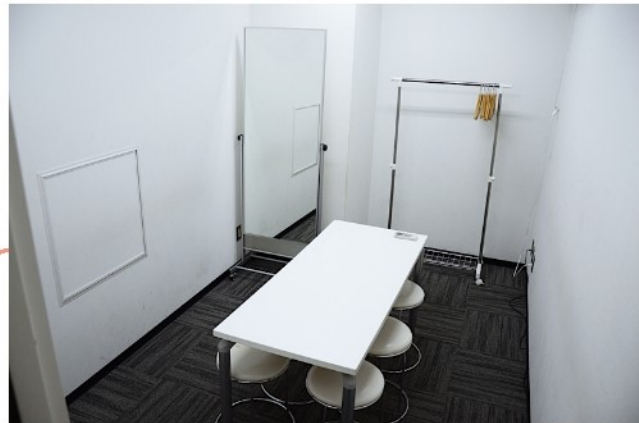

横浜YTJホール 控え室図面

控え室③

定員：6名程度
面積：8.74㎡

控え室②

定員：6名程度
面積：10.86㎡

控え室①

定員：6名程度
面積：11.46㎡